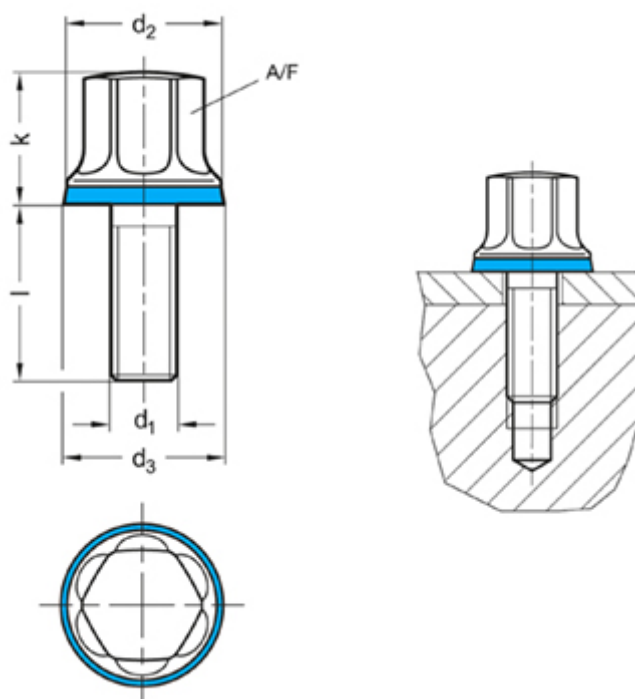

Varenummer: 201580M1020PL  
Beskrivelse: E+G Bolt GN 1580-M10-20-PL-H  
Hygiejnisk design

## Mål

d1	= M 10
d2	= 21
d3	= 21.8
k	= 18
L	= 20
t min	= -
Vægt i (g)	= 40